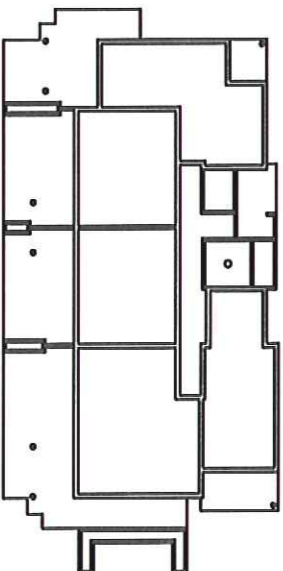

L'EDENROC

ZAC DU BLAVET - LA BOUVERIE
83520 - ROQUEBRUNNE SUR ARGENS

BAT.
D

PLAN DE LOCALISATION :

BATIMENT D - 2EME ETAGE

127, rue Joseph Aubenas Le Florus E - 83600 FRÉJUS
Mail: evim@wanadoo.fr
Tél: 04.94.95.11.10
fax: 04.94.95.78.76