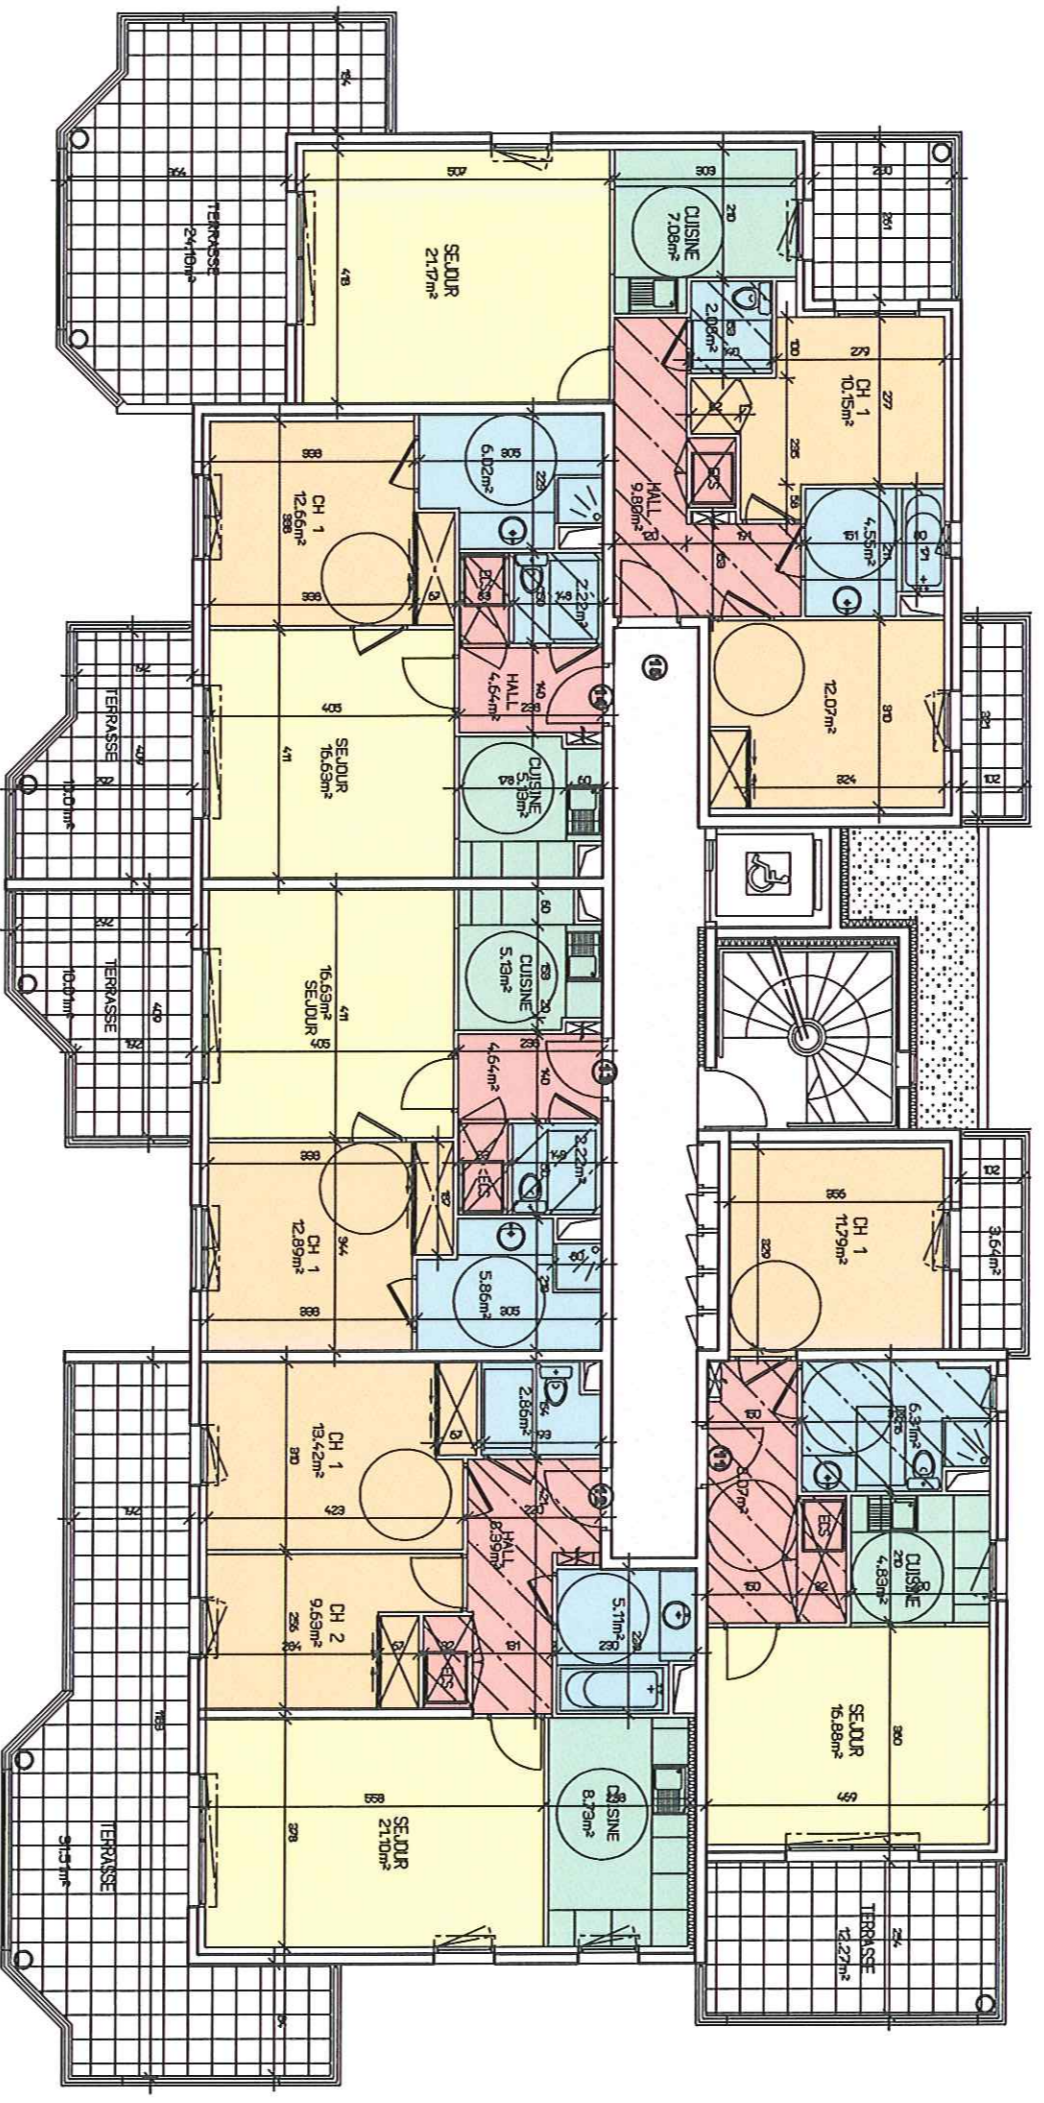

L'EDENROC

ZAC DU BLAVET - LA BOUVERIE
83520 - ROQUEBRUNNE SUR ARGENS

BAT.
D

PLAN DE LOCALISATION :

BATIMENT D - 2EME ETAGE

127, rue Joseph Aubenas Le Florus E - 83600 FRÉJUS
Mail: evim@wanadoo.fr
Tél: 04.94.95.11.10
fax: 04.94.95.78.76